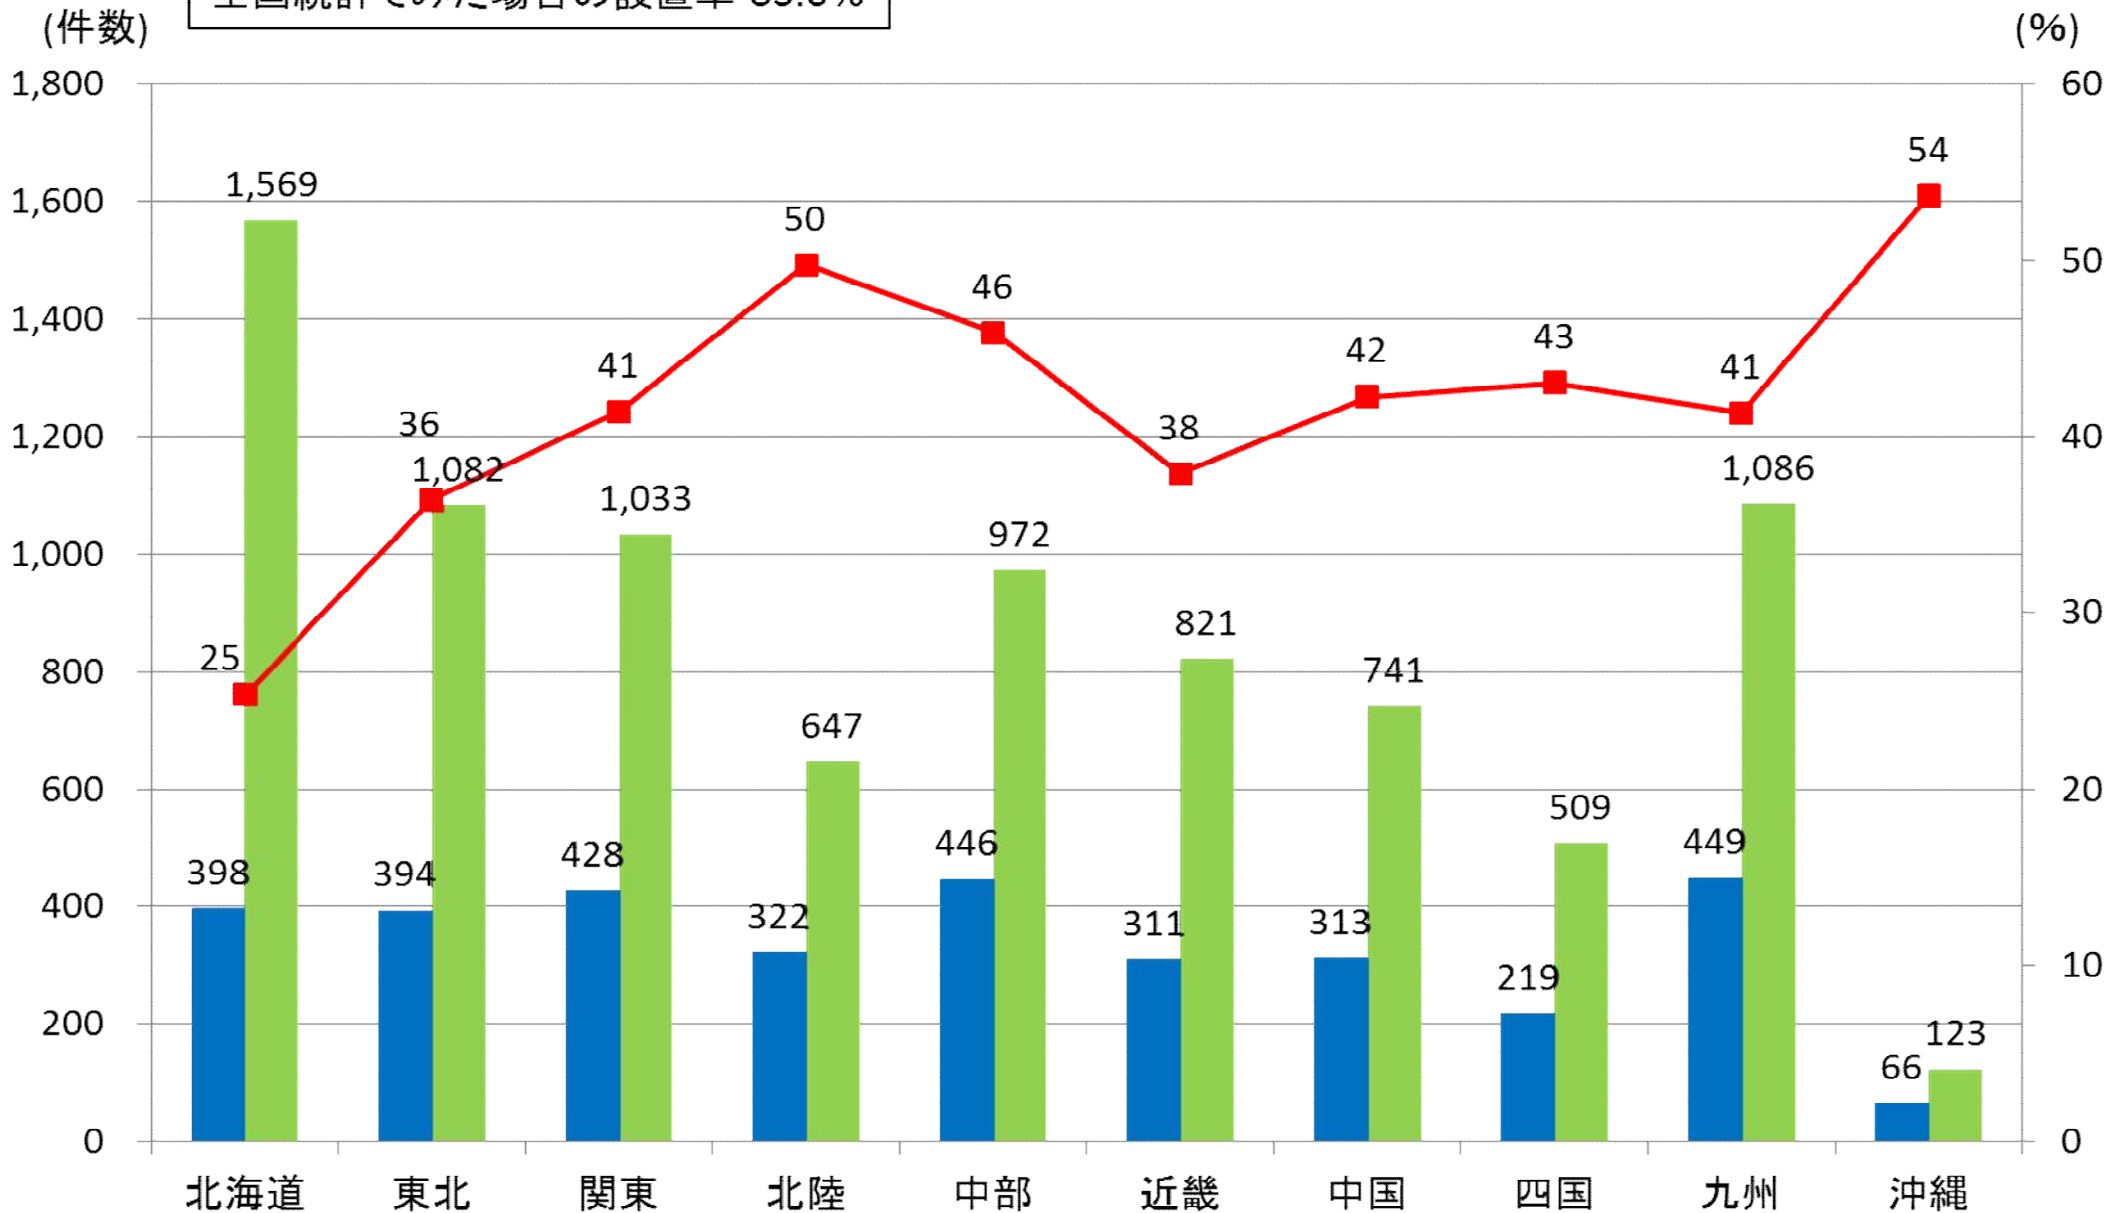

地域別 快適トイレ設置工事件数・設置率

全8,583件: 契約工事件数
 全3,346件: 導入工事件数
 全国統計でみた場合の設置率 39.0%

■ 導入工事件数 ■ 契約工事件数 ■ 設置率(%)

※H29年度契約工事より集計

快適トイレの生産台数及び販売台数の推移

単位：(台)